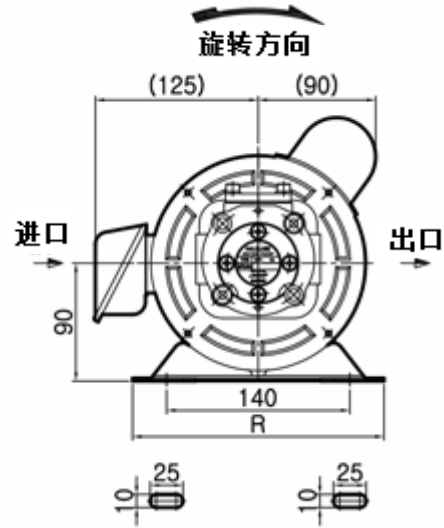

HMTP 1M-HA(VB/VD) 系列

型号

产品结构

- 在HTP-HA(VB/VD)泵上组装电机的一体式泵。
- 可选择组装400W、750W功率的电机。

产品特点

1. 单相100V/220V电机一体式泵。
2. 采用与HMTP-3M-HA(VB/VD)相同的泵。
3. 用作中小流量型。

泵参数

型号	50Hz 4P(1500rpm)			60Hz 4P(1800rpm)		
	出油量(ℓ/min)	最大压力(kg/cm^2)		出油量(ℓ/min)	最大压力(kg/cm^2)	
		400W	750W		400W	750W
HTP-204HA(VB/VD)	6.3	21.5	30.0	7.5	16.0	30.0
HTP-206HA(VB/VD)	9	10.5	25.0	10.8	7.0	23.5
HTP-208HA(VB/VD)	12.6	7.0	23.0	15.1	4.0	17.5
HTP-210HA(VB/VD)	15.3	4.5	15.5	18.3	2.5	11.5
HTP-212HA(VB/VD)	18	3.5	13.5	21.6	-	8.5
HTP-216HA(VB/VD)	24.3	2.0	8.5	29.1	-	5.5
HTP-220HA(VB/VD)	29.7	-	5.5	35.6	-	3.5

电机参数

输出功率 (W)	频率 (Hz)	电压 (V)	电流 (A)	转速	相数	级数	包装尺寸 (cm)	重量 (kg)
400W	50	100	8.4	1420	1	4	45(W)*25(L)*22(D)	8
		200	7.6	1710				
	60	100	4.2	1420				
		200	3.8	1710				
750W	50	100	11.2	1450	1	4	46(W)*27(L)*24(D)	13
		200	9.6	1740				
	60	100	5.7	1450				
		200	4.9	1740				

安装尺寸
HA

HAVB

HAVD

	输出功率	E	F	G	L	M	N	R
电机	400W	176	267	96	F+A	130	100	192
	750W	216	307	123	F+A	150	125	175

型号	A	B	N-P(PT)	型号	A	B	N-P(PT)
HMTP-204HA(VB/VD)	83	7	2-1/2"	HMTP-212HA(VB/VD)	96	20	2-3/4"
HMTP-206HA(VB/VD)	86	10	2-1/2"	HMTP-216HA(VB/VD)	103	27	2-3/4"
HMTP-208HA(VB/VD)	90	14	2-1/2"	HMTP-220HA(VB/VD)	109	33	2-3/4"
HMTP-210HA(VB/VD)	93	17	2-3/4"				