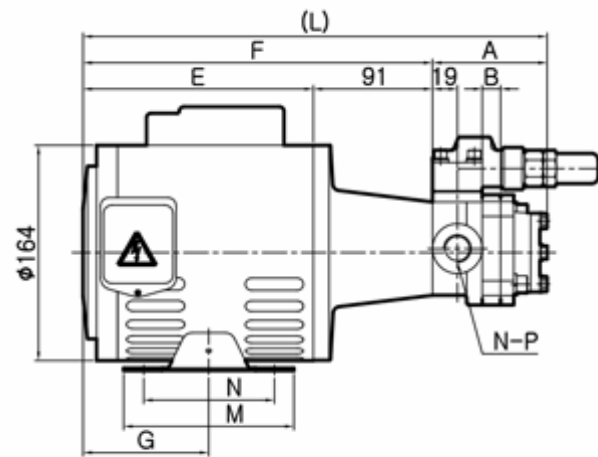

HMTP 1M-HA(VB/VD) 系列

型号

产品结构

- 在HTP-HA(VB/VD)泵上组装电机的一体式泵。
- 可选择组装400W、750W功率的电机。

产品特点

1. 单相100V/220V电机一体式泵。
2. 采用与HMTP-3M-HA(VB/VD)相同的泵。
3. 用作中小流量型。

泵参数

型号	50Hz 4P(1500rpm)			60Hz 4P(1800rpm)		
	出油量(ℓ/min)	最大压力(kg/cm^2)		出油量(ℓ/min)	最大压力(kg/cm^2)	
		400W	750W		400W	750W
HTP-204HA(VB/VD)	6.3	21.5	30.0	7.5	16.0	30.0
HTP-206HA(VB/VD)	9	10.5	25.0	10.8	7.0	23.5
HTP-208HA(VB/VD)	12.6	7.0	23.0	15.1	4.0	17.5
HTP-210HA(VB/VD)	15.3	4.5	15.5	18.3	2.5	11.5
HTP-212HA(VB/VD)	18	3.5	13.5	21.6	-	8.5
HTP-216HA(VB/VD)	24.3	2.0	8.5	29.1	-	5.5
HTP-220HA(VB/VD)	29.7	-	5.5	35.6	-	3.5

电机参数

输出功率 (W)	频率 (Hz)	电压 (V)	电流 (A)	转速	相数	级数	包装尺寸 (cm)	重量 (kg)
400W	50	100	8.4	1420	1	4	45(W)*25(L)*22(D)	8
		200	7.6	1710				
	60	100	4.2	1420				
		200	3.8	1710				
750W	50	100	11.2	1450	1	4	46(W)*27(L)*24(D)	13
		200	9.6	1740				
	60	100	5.7	1450				
		200	4.9	1740				

安装尺寸
HA

HAVB

HAVD

	输出功率	E	F	G	L	M	N	R
电机	400W	176	267	96	F+A	130	100	192
	750W	216	307	123	F+A	150	125	175

型号	A	B	N-P(PT)	型号	A	B	N-P(PT)
HMTP-204HA(VB/VD)	83	7	2-1/2"	HMTP-212HA(VB/VD)	96	20	2-3/4"
HMTP-206HA(VB/VD)	86	10	2-1/2"	HMTP-216HA(VB/VD)	103	27	2-3/4"
HMTP-208HA(VB/VD)	90	14	2-1/2"	HMTP-220HA(VB/VD)	109	33	2-3/4"
HMTP-210HA(VB/VD)	93	17	2-3/4"				