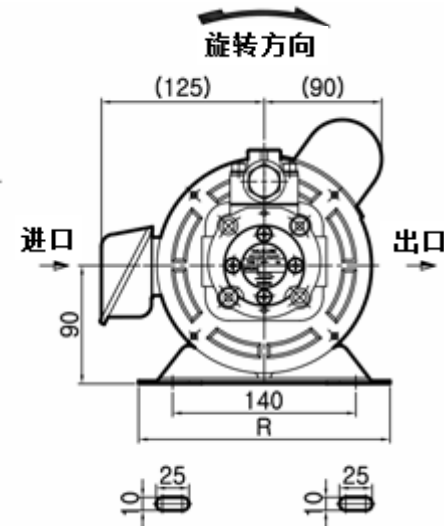

HMTP 1M-HA(VB/VD) 系列

型号

产品结构

- 在HTP-HA(VB/VD)泵上组装电机的一体式泵。
- 可选择组装400W、750W功率的电机。

产品特点

1. 单相100V/220V电机一体式泵。
2. 采用与HMTP-3M-HA(VB/VD)相同的泵。
3. 用作中小流量型。

泵参数

型号	50Hz 4P(1500rpm)			60Hz 4P(1800rpm)		
	出油量(ℓ/min)	最大压力(kg/cm^2)		出油量(ℓ/min)	最大压力(kg/cm^2)	
		400W	750W		400W	750W
HTP-204HA(VB/VD)	6.3	21.5	30.0	7.5	16.0	30.0
HTP-206HA(VB/VD)	9	10.5	25.0	10.8	7.0	23.5
HTP-208HA(VB/VD)	12.6	7.0	23.0	15.1	4.0	17.5
HTP-210HA(VB/VD)	15.3	4.5	15.5	18.3	2.5	11.5
HTP-212HA(VB/VD)	18	3.5	13.5	21.6	-	8.5
HTP-216HA(VB/VD)	24.3	2.0	8.5	29.1	-	5.5
HTP-220HA(VB/VD)	29.7	-	5.5	35.6	-	3.5

电机参数

输出功率 (W)	频率 (Hz)	电压 (V)	电流 (A)	转速	相数	级数	包装尺寸 (cm)	重量 (kg)
400W	50	100	8.4	1420	1	4	45(W)*25(L)*22(D)	8
		200	7.6	1710				
	60	100	4.2	1420				
		200	3.8	1710				
750W	50	100	11.2	1450	1	4	46(W)*27(L)*24(D)	13
		200	9.6	1740				
	60	100	5.7	1450				
		200	4.9	1740				

安装尺寸
HA

HAVB

HAVD

	输出功率	E	F	G	L	M	N	R
电机	400W	176	267	96	F+A	130	100	192
	750W	216	307	123	F+A	150	125	175

型号	A	B	N-P(PT)	型号	A	B	N-P(PT)
HMTP-204HA(VB/VD)	83	7	2-1/2"	HMTP-212HA(VB/VD)	96	20	2-3/4"
HMTP-206HA(VB/VD)	86	10	2-1/2"	HMTP-216HA(VB/VD)	103	27	2-3/4"
HMTP-208HA(VB/VD)	90	14	2-1/2"	HMTP-220HA(VB/VD)	109	33	2-3/4"
HMTP-210HA(VB/VD)	93	17	2-3/4"				