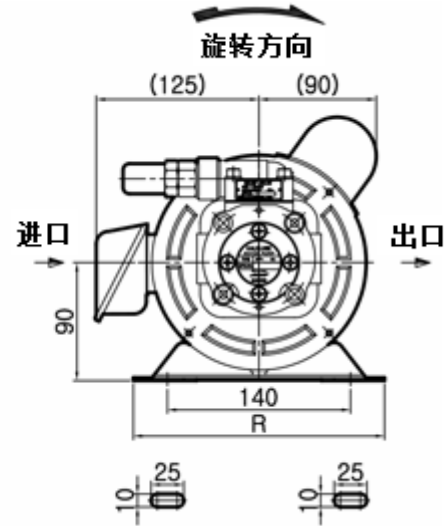

HMTP 1M-HA(VB/VD) 系列

型号

产品结构

- 在HTP-HA(VB/VD)泵上组装电机的一体式泵。
- 可选择组装400W、750W功率的电机。

产品特点

1. 单相100V/220V电机一体式泵。
2. 采用与HMTP-3M-HA(VB/VD)相同的泵。
3. 用作中小流量型。

泵参数

型号	50Hz 4P(1500rpm)			60Hz 4P(1800rpm)		
	出油量(ℓ/min)	最大压力(kg/cm^2)		出油量(ℓ/min)	最大压力(kg/cm^2)	
		400W	750W		400W	750W
HTP-204HA(VB/VD)	6.3	21.5	30.0	7.5	16.0	30.0
HTP-206HA(VB/VD)	9	10.5	25.0	10.8	7.0	23.5
HTP-208HA(VB/VD)	12.6	7.0	23.0	15.1	4.0	17.5
HTP-210HA(VB/VD)	15.3	4.5	15.5	18.3	2.5	11.5
HTP-212HA(VB/VD)	18	3.5	13.5	21.6	-	8.5
HTP-216HA(VB/VD)	24.3	2.0	8.5	29.1	-	5.5
HTP-220HA(VB/VD)	29.7	-	5.5	35.6	-	3.5

电机参数

输出功率 (W)	频率 (Hz)	电压 (V)	电流 (A)	转速	相数	级数	包装尺寸 (cm)	重量 (kg)
400W	50	100	8.4	1420	1	4	45(W)*25(L)*22(D)	8
		200	7.6	1710				
	60	100	4.2	1420				
		200	3.8	1710				
750W	50	100	11.2	1450	1	4	46(W)*27(L)*24(D)	13
		200	9.6	1740				
	60	100	5.7	1450				
		200	4.9	1740				

安装尺寸
HA

HAVB

HAVD

	输出功率	E	F	G	L	M	N	R
电机	400W	176	267	96	F+A	130	100	192
	750W	216	307	123	F+A	150	125	175

型号	A	B	N-P(PT)	型号	A	B	N-P(PT)
HMTP-204HA(VB/VD)	83	7	2-1/2"	HMTP-212HA(VB/VD)	96	20	2-3/4"
HMTP-206HA(VB/VD)	86	10	2-1/2"	HMTP-216HA(VB/VD)	103	27	2-3/4"
HMTP-208HA(VB/VD)	90	14	2-1/2"	HMTP-220HA(VB/VD)	109	33	2-3/4"
HMTP-210HA(VB/VD)	93	17	2-3/4"				