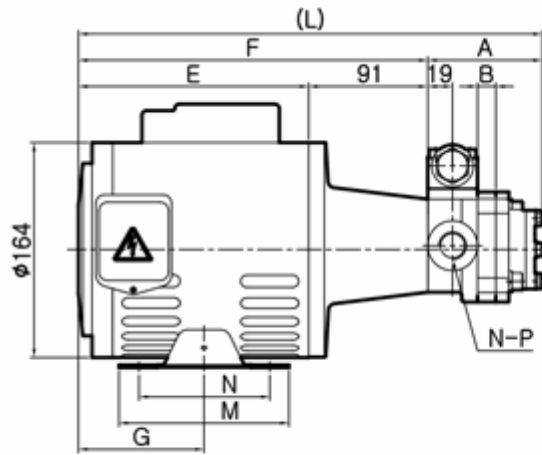

HMTP 1M-HA(VB/VD) 系列

型号

产品结构

- 在HTP-HA(VB/VD)泵上组装电机的一体式泵。
- 可选择组装400W、750W功率的电机。

产品特点

1. 单相100V/220V电机一体式泵。
2. 采用与HMTP-3M-HA(VB/VD)相同的泵。
3. 用作中小流量型。

泵参数

型号	50Hz 4P(1500rpm)			60Hz 4P(1800rpm)		
	出油量(ℓ/min)	最大压力(kg/cm^2)		出油量(ℓ/min)	最大压力(kg/cm^2)	
		400W	750W		400W	750W
HTP-204HA(VB/VD)	6.3	21.5	30.0	7.5	16.0	30.0
HTP-206HA(VB/VD)	9	10.5	25.0	10.8	7.0	23.5
HTP-208HA(VB/VD)	12.6	7.0	23.0	15.1	4.0	17.5
HTP-210HA(VB/VD)	15.3	4.5	15.5	18.3	2.5	11.5
HTP-212HA(VB/VD)	18	3.5	13.5	21.6	-	8.5
HTP-216HA(VB/VD)	24.3	2.0	8.5	29.1	-	5.5
HTP-220HA(VB/VD)	29.7	-	5.5	35.6	-	3.5

电机参数

输出功率 (W)	频率 (Hz)	电压 (V)	电流 (A)	转速	相数	级数	包装尺寸 (cm)	重量 (kg)
400W	50	100	8.4	1420	1	4	45(W)*25(L)*22(D)	8
		200	7.6	1710				
	60	100	4.2	1420				
		200	3.8	1710				
750W	50	100	11.2	1450	1	4	46(W)*27(L)*24(D)	13
		200	9.6	1740				
	60	100	5.7	1450				
		200	4.9	1740				

安装尺寸
HA

HAVB

HAVD

	输出功率	E	F	G	L	M	N	R
电机	400W	176	267	96	F+A	130	100	192
	750W	216	307	123	F+A	150	125	175

型号	A	B	N-P(PT)	型号	A	B	N-P(PT)
HMTP-204HA(VB/VD)	83	7	2-1/2"	HMTP-212HA(VB/VD)	96	20	2-3/4"
HMTP-206HA(VB/VD)	86	10	2-1/2"	HMTP-216HA(VB/VD)	103	27	2-3/4"
HMTP-208HA(VB/VD)	90	14	2-1/2"	HMTP-220HA(VB/VD)	109	33	2-3/4"
HMTP-210HA(VB/VD)	93	17	2-3/4"				