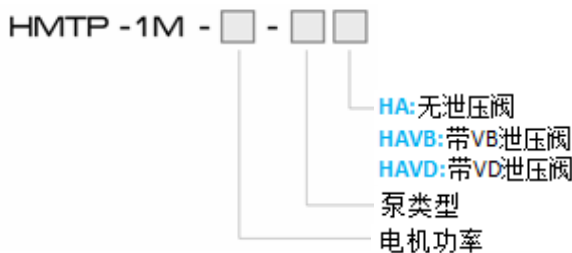

HMTP 1M-HA(VB/VD) 系列

型号

产品结构

- 在HTP-HA(VB/VD)泵上组装电机的一体式泵。
- 可选择组装400W、750W功率的电机。

产品特点

1. 单相100V/220V电机一体式泵。
2. 采用与HMTP-3M-HA(VB/VD)相同的泵。
3. 用作中小流量型。

泵参数

型号	50Hz 4P(1500rpm)			60Hz 4P(1800rpm)		
	出油量(ℓ/min)	最大压力(kg/cm^2)		出油量(ℓ/min)	最大压力(kg/cm^2)	
		400W	750W		400W	750W
HTP-204HA(VB/VD)	6.3	21.5	30.0	7.5	16.0	30.0
HTP-206HA(VB/VD)	9	10.5	25.0	10.8	7.0	23.5
HTP-208HA(VB/VD)	12.6	7.0	23.0	15.1	4.0	17.5
HTP-210HA(VB/VD)	15.3	4.5	15.5	18.3	2.5	11.5
HTP-212HA(VB/VD)	18	3.5	13.5	21.6	-	8.5
HTP-216HA(VB/VD)	24.3	2.0	8.5	29.1	-	5.5
HTP-220HA(VB/VD)	29.7	-	5.5	35.6	-	3.5