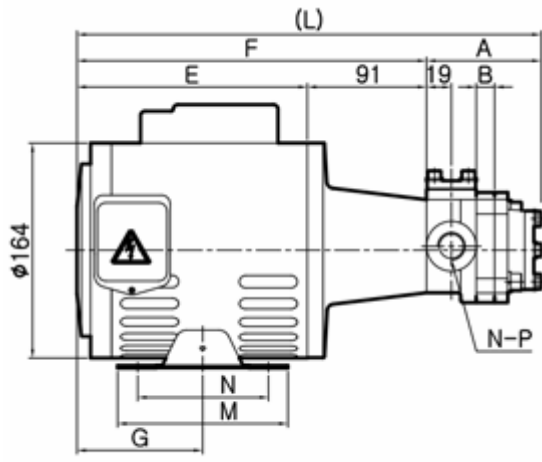

HMTP 1M-HA(VB/VD) 系列

型号

产品结构

- 在HTP-HA(VB/VD)泵上组装电机的一体式泵。
- 可选择组装400W、750W功率的电机。

产品特点

1. 单相100V/220V电机一体式泵。
2. 采用与HMTP-3M-HA(VB/VD)相同的泵。
3. 用作中小流量型。

泵参数

型号	50Hz 4P(1500rpm)			60Hz 4P(1800rpm)		
	出油量(ℓ/min)	最大压力(kg/cm^2)		出油量(ℓ/min)	最大压力(kg/cm^2)	
		400W	750W		400W	750W
HTP-204HA(VB/VD)	6.3	21.5	30.0	7.5	16.0	30.0
HTP-206HA(VB/VD)	9	10.5	25.0	10.8	7.0	23.5
HTP-208HA(VB/VD)	12.6	7.0	23.0	15.1	4.0	17.5
HTP-210HA(VB/VD)	15.3	4.5	15.5	18.3	2.5	11.5
HTP-212HA(VB/VD)	18	3.5	13.5	21.6	-	8.5
HTP-216HA(VB/VD)	24.3	2.0	8.5	29.1	-	5.5
HTP-220HA(VB/VD)	29.7	-	5.5	35.6	-	3.5

电机参数

输出功率 (W)	频率 (Hz)	电压 (V)	电流 (A)	转速	相数	级数	包装尺寸 (cm)	重量 (kg)
400W	50	100	8.4	1420	1	4	45(W)*25(L)*22(D)	8
		200	7.6	1710				
	60	100	4.2	1420				
		200	3.8	1710				
750W	50	100	11.2	1450	1	4	46(W)*27(L)*24(D)	13
		200	9.6	1740				
	60	100	5.7	1450				
		200	4.9	1740				

安装尺寸
HA

HAVB

HAVD

	输出功率	E	F	G	L	M	N	R
电机	400W	176	267	96	F+A	130	100	192
	750W	216	307	123	F+A	150	125	175

型号	A	B	N-P(PT)	型号	A	B	N-P(PT)
HMTP-204HA(VB/VD)	83	7	2-1/2"	HMTP-212HA(VB/VD)	96	20	2-3/4"
HMTP-206HA(VB/VD)	86	10	2-1/2"	HMTP-216HA(VB/VD)	103	27	2-3/4"
HMTP-208HA(VB/VD)	90	14	2-1/2"	HMTP-220HA(VB/VD)	109	33	2-3/4"
HMTP-210HA(VB/VD)	93	17	2-3/4"				