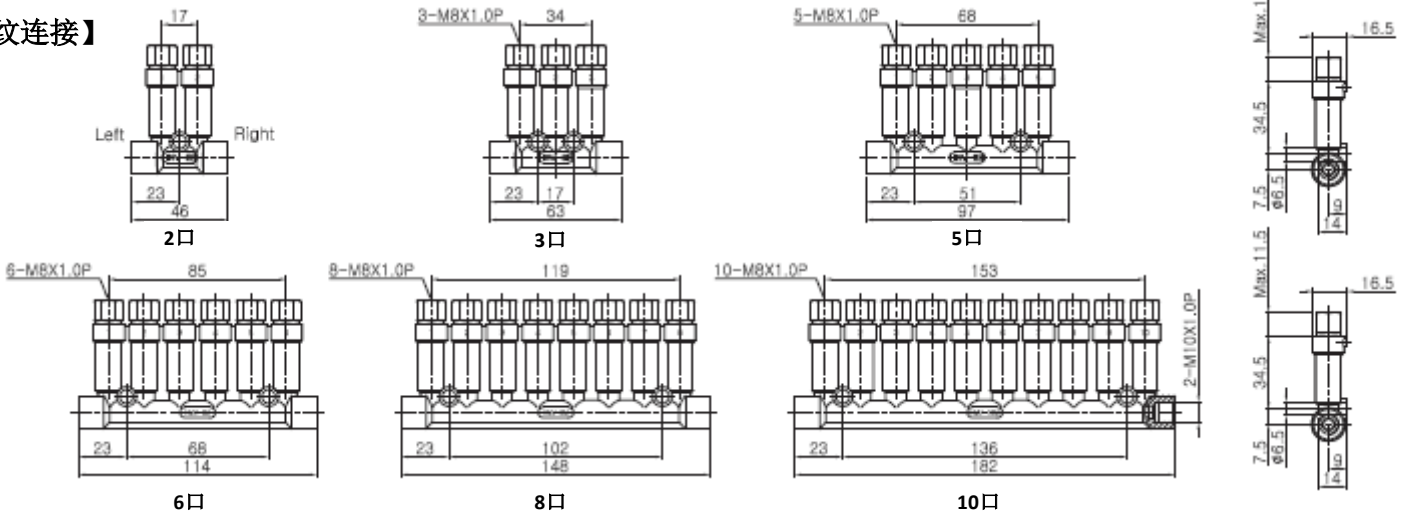

安装尺寸

【螺纹连接】